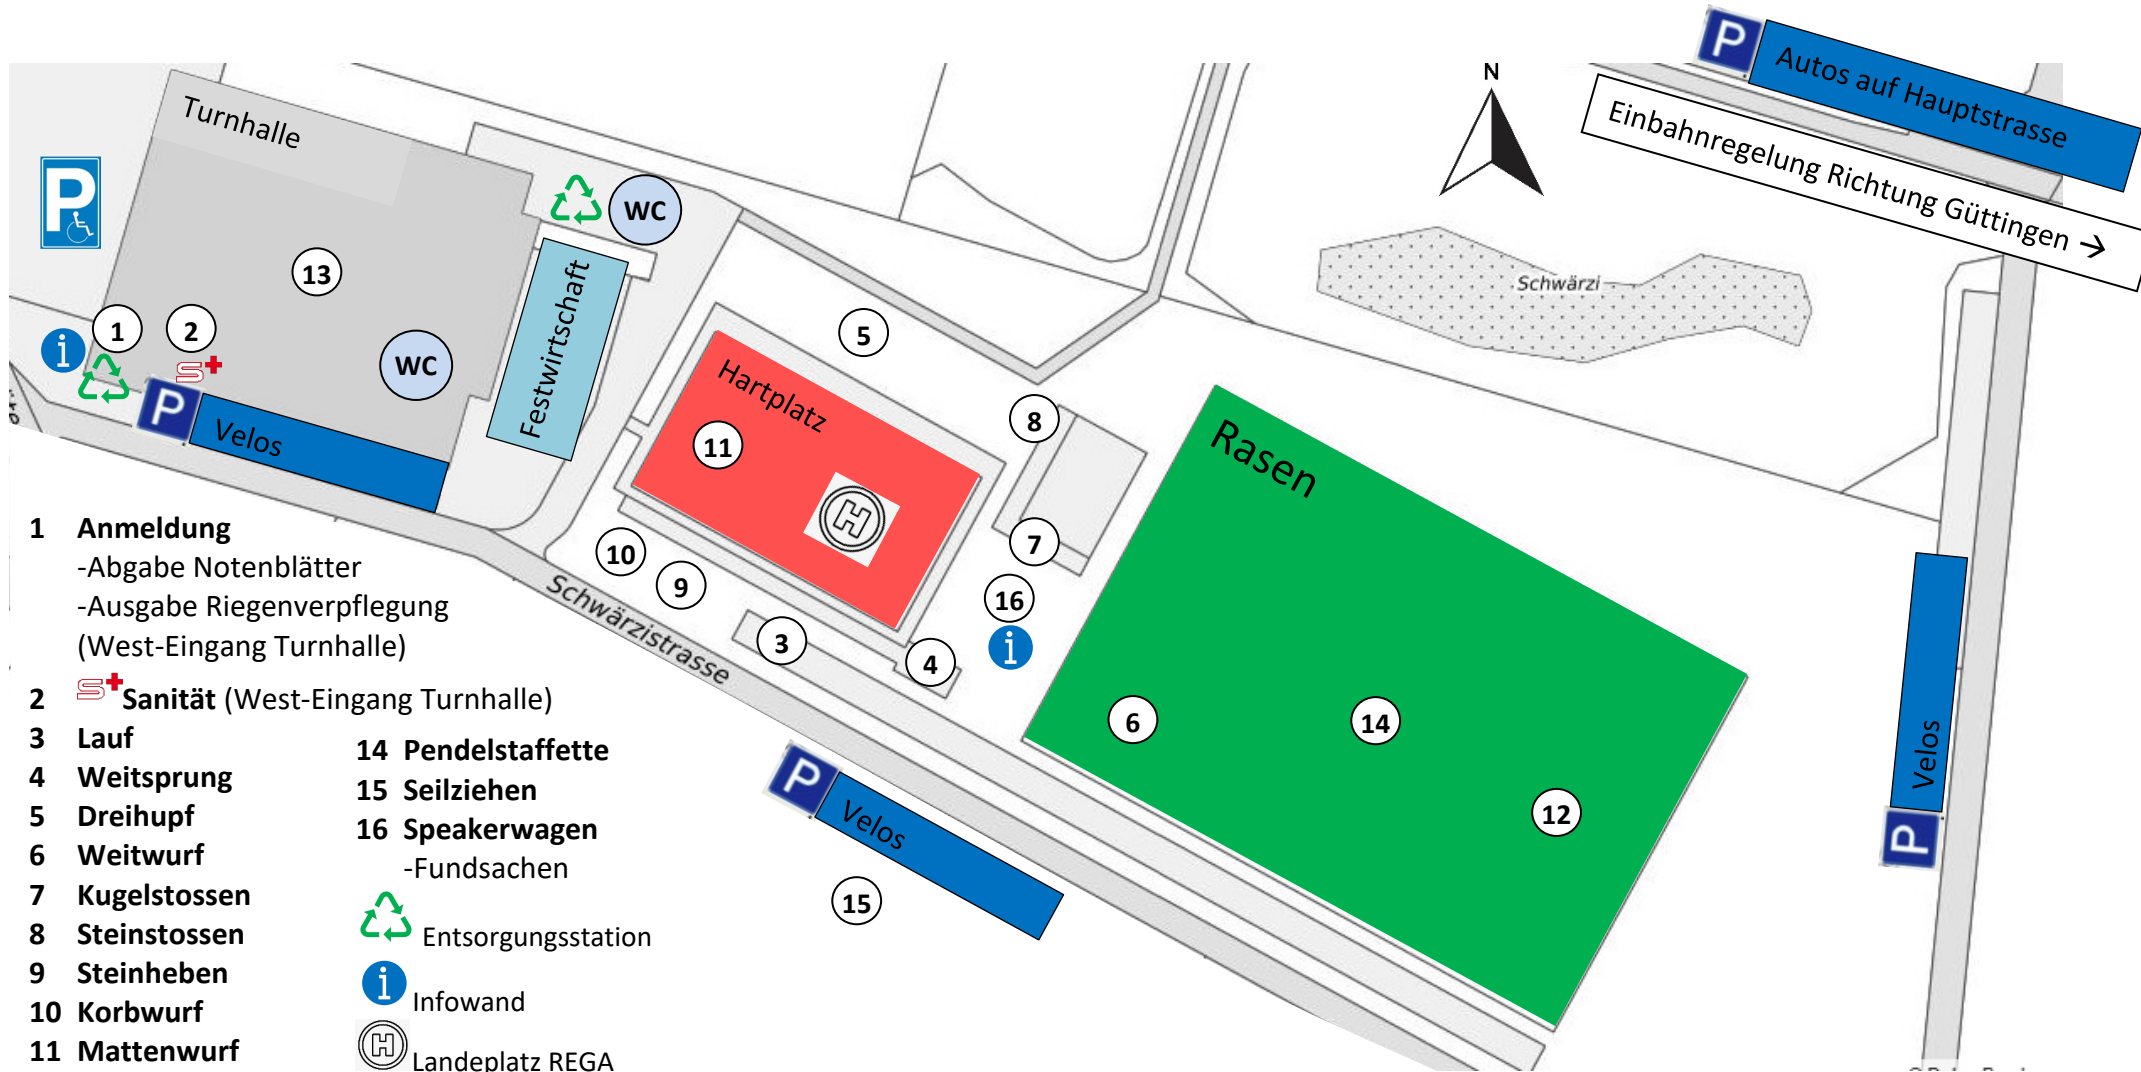

STV EGGETHOF
Höfer us Lidärschaft sit 1938

1 Anmeldung

- Abgabe Notenblätter
- Ausgabe Riegenverpflegung (West-Eingang Turnhalle)

2 Sanität (West-Eingang Turnhalle)

3 Lauf

4 Weitsprung

5 Dreihupf

6 Weitwurf

15 Seilziehen

16 Speakerwagen

-Fundsachen

Entsorgungsstation

Infowand

Landeplatz REGA

Quartierstrassen müssen jederzeit für Rettungswagen und Anwohner befahrbar sein! KEINE Velos auf der Strasse abstellen, danke!